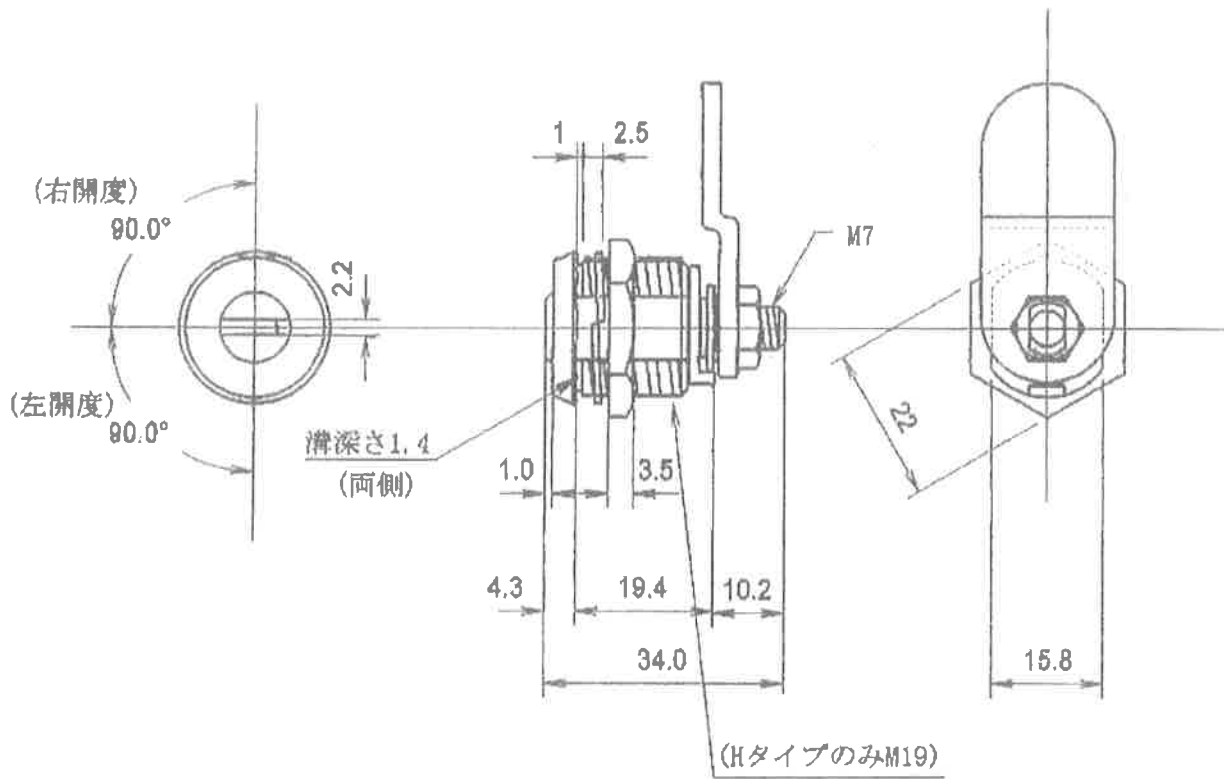

NDD-80(90)

- ◆ 鍵 取数6000通り
- ◆ ベロ 各種有り
- ◆ 他部品(取付対応用)有り