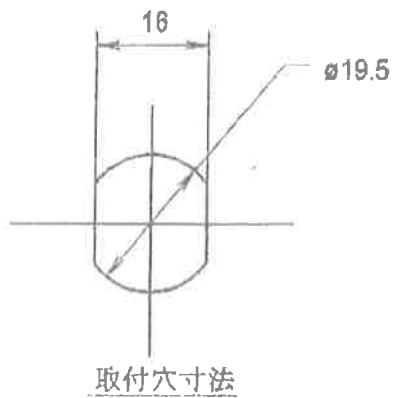

NDD-80(90)

- ◆ 鍵 取数6000通り
- ◆ ベロ 各種有り
- ◆ 他部品(取付対応用)有り