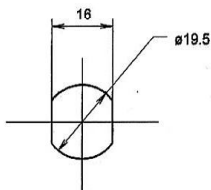

(NDY-80)

取付穴寸法

- ◆ 鍵 取数6000通り
- ◆ ペロ 各種有り
- ◆ 他部品 (取付対応用) 有り