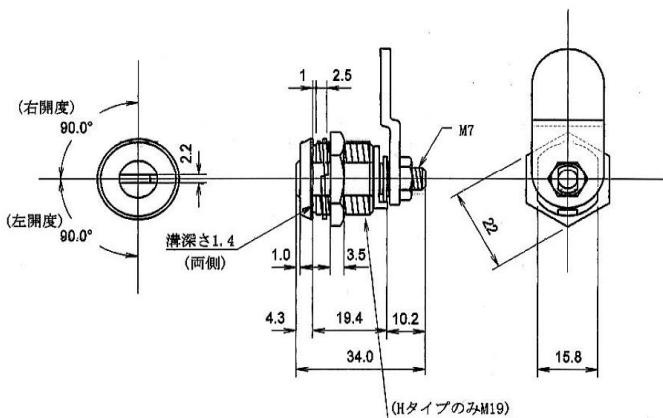

(NDY-80)

取付穴寸法

- ◆ 鍵 取数6000通り
- ◆ ペロ 各種有り
- ◆ 他部品 (取付対応用) 有り