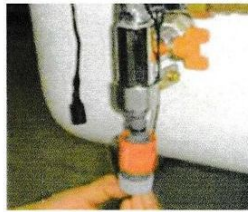

写真一覧表 (Aグループ)

* 消耗部品一覧 *

A-1-103
洗髪槽排水ホース
保持具

A-2-101
洗髪槽
スポンジパッキン

A-3-101
シャワーヘッド

A-3-116
シャワーホース用
コック付ボールバルブ

A-3-102
シャワーホース
2700L

A-3-103
シャワーホース脱着用
ワンタッチジョイント

A-3-104
ネジニップル
(浴槽給湯口ホース接続用)

A-3-105
ネジニップルキャップ

A-3-107
浴槽本体排水ホース保持具
(チェーン付)

A-3-111
洗髪槽排水部ホース
接続用18mmネジロ金

A-3-112
洗髪槽排水ホース用
18mm大口徑ホーセンド・メス

A-3-113
洗髪槽排水ホース用
18mm大口徑ニップル・オス/オス

A-3-117
入浴ネット引っ掛け黒玉

A-3-118
黒玉下部ニップル